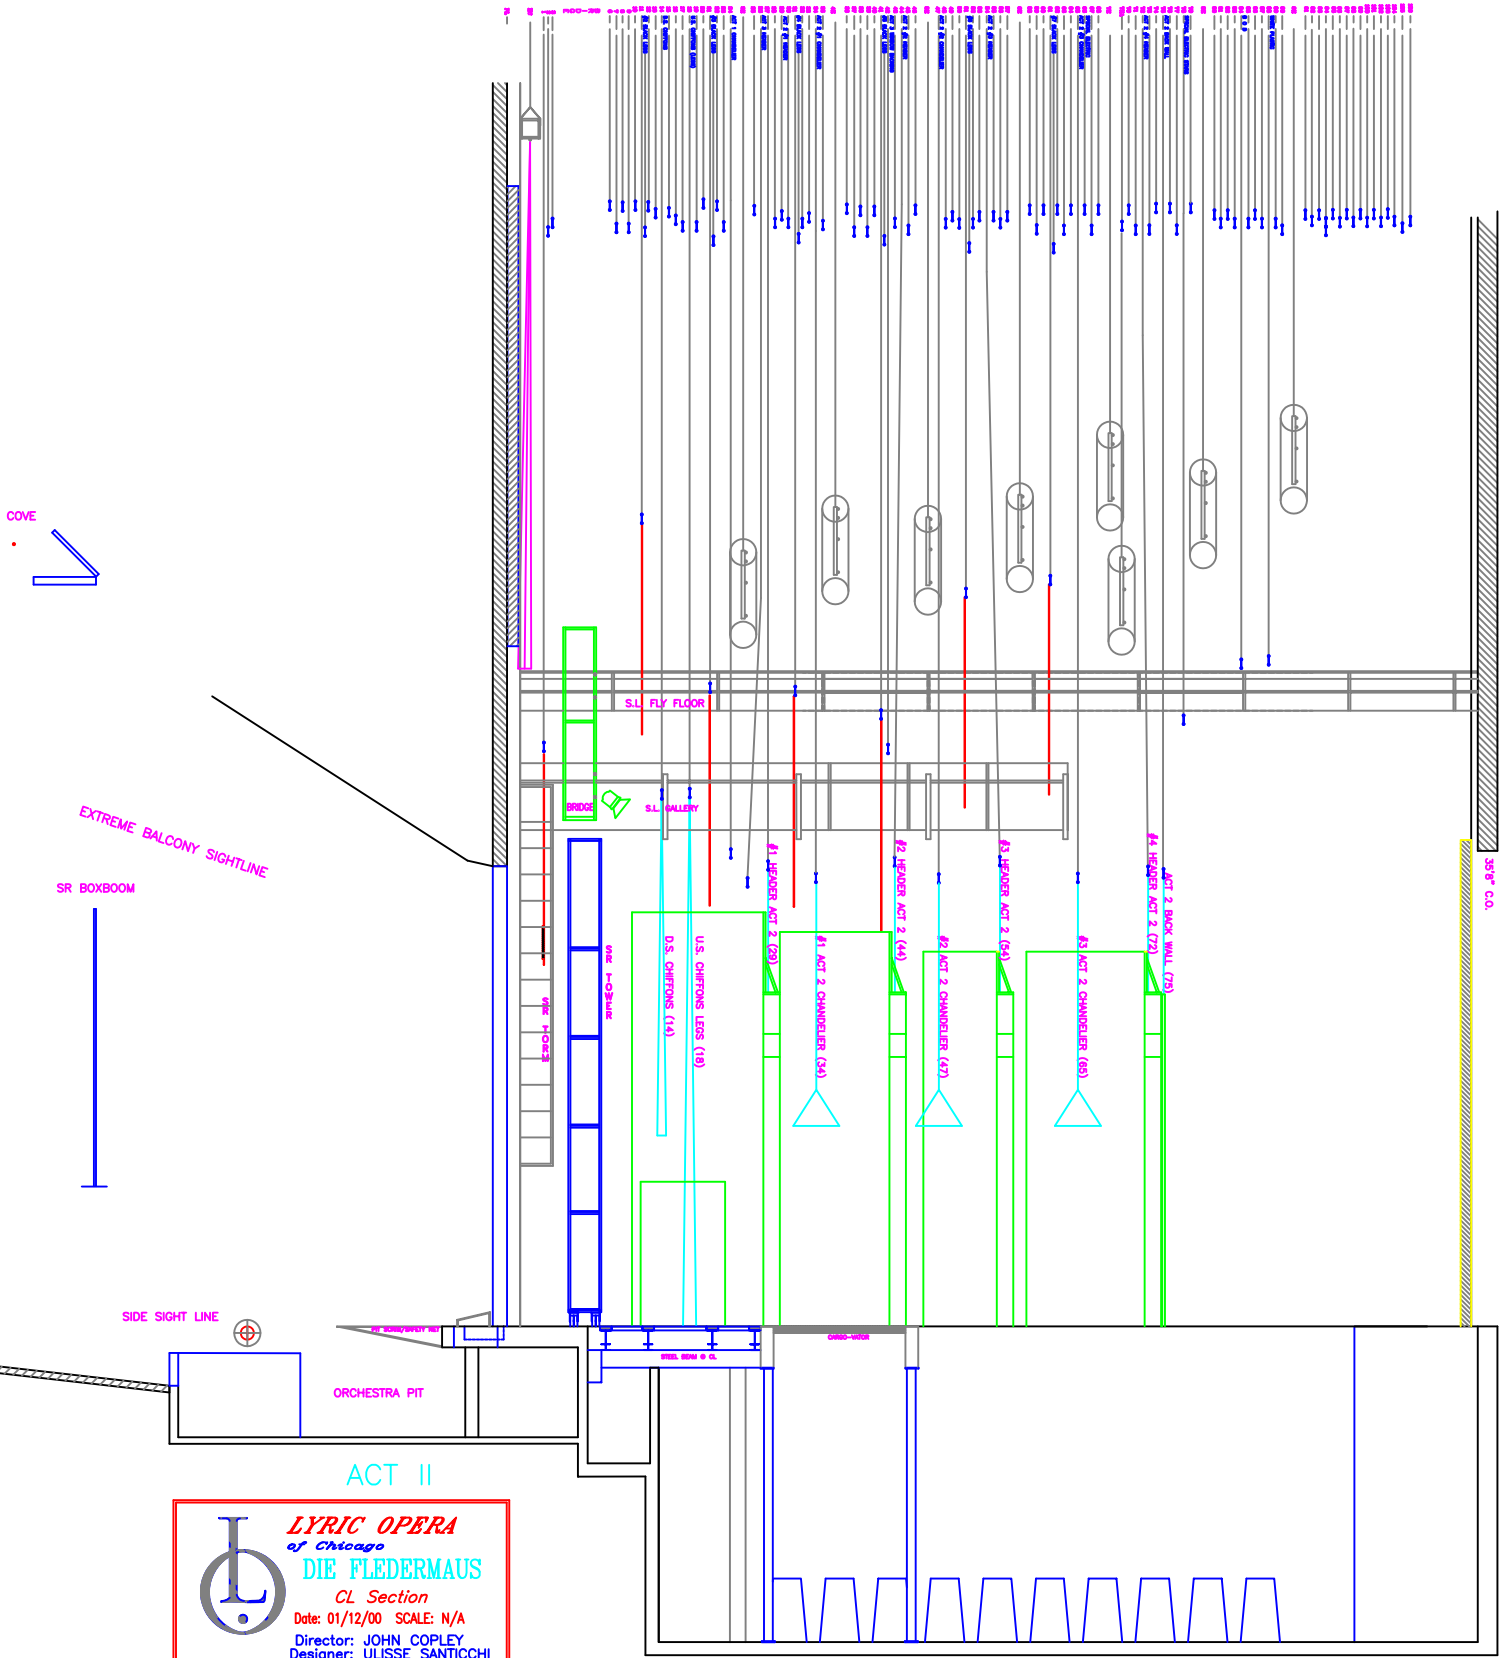

1	2	3	4	5	6	7	8	9	10	11	12	13	14	15	16	17	18	19	20	21	22	23	24	25	26	27	28	29	30	31	32	33	34	35	36	37	38	39	40	41	42	43	44	45	46	47	48	49	50	51	52	53	54	55	56	57	58	59	60	61	62	63	64	65	66	67	68	69	70	71	72	73	74	75	76	77	78	79	80	81	82	83	84	85	86	87	88	89	90	91	92	93	94	95	96	97	98	99	100
---	---	---	---	---	---	---	---	---	----	----	----	----	----	----	----	----	----	----	----	----	----	----	----	----	----	----	----	----	----	----	----	----	----	----	----	----	----	----	----	----	----	----	----	----	----	----	----	----	----	----	----	----	----	----	----	----	----	----	----	----	----	----	----	----	----	----	----	----	----	----	----	----	----	----	----	----	----	----	----	----	----	----	----	----	----	----	----	----	----	----	----	----	----	----	----	----	----	----	-----

LYRIC OPERA
of Chicago
DIE FLEDERMAUS
 CL Section
 Date: 01/12/00 SCALE: N/A
 Director: JOHN COPLEY
 Designer: ULISSE SANTICCHI