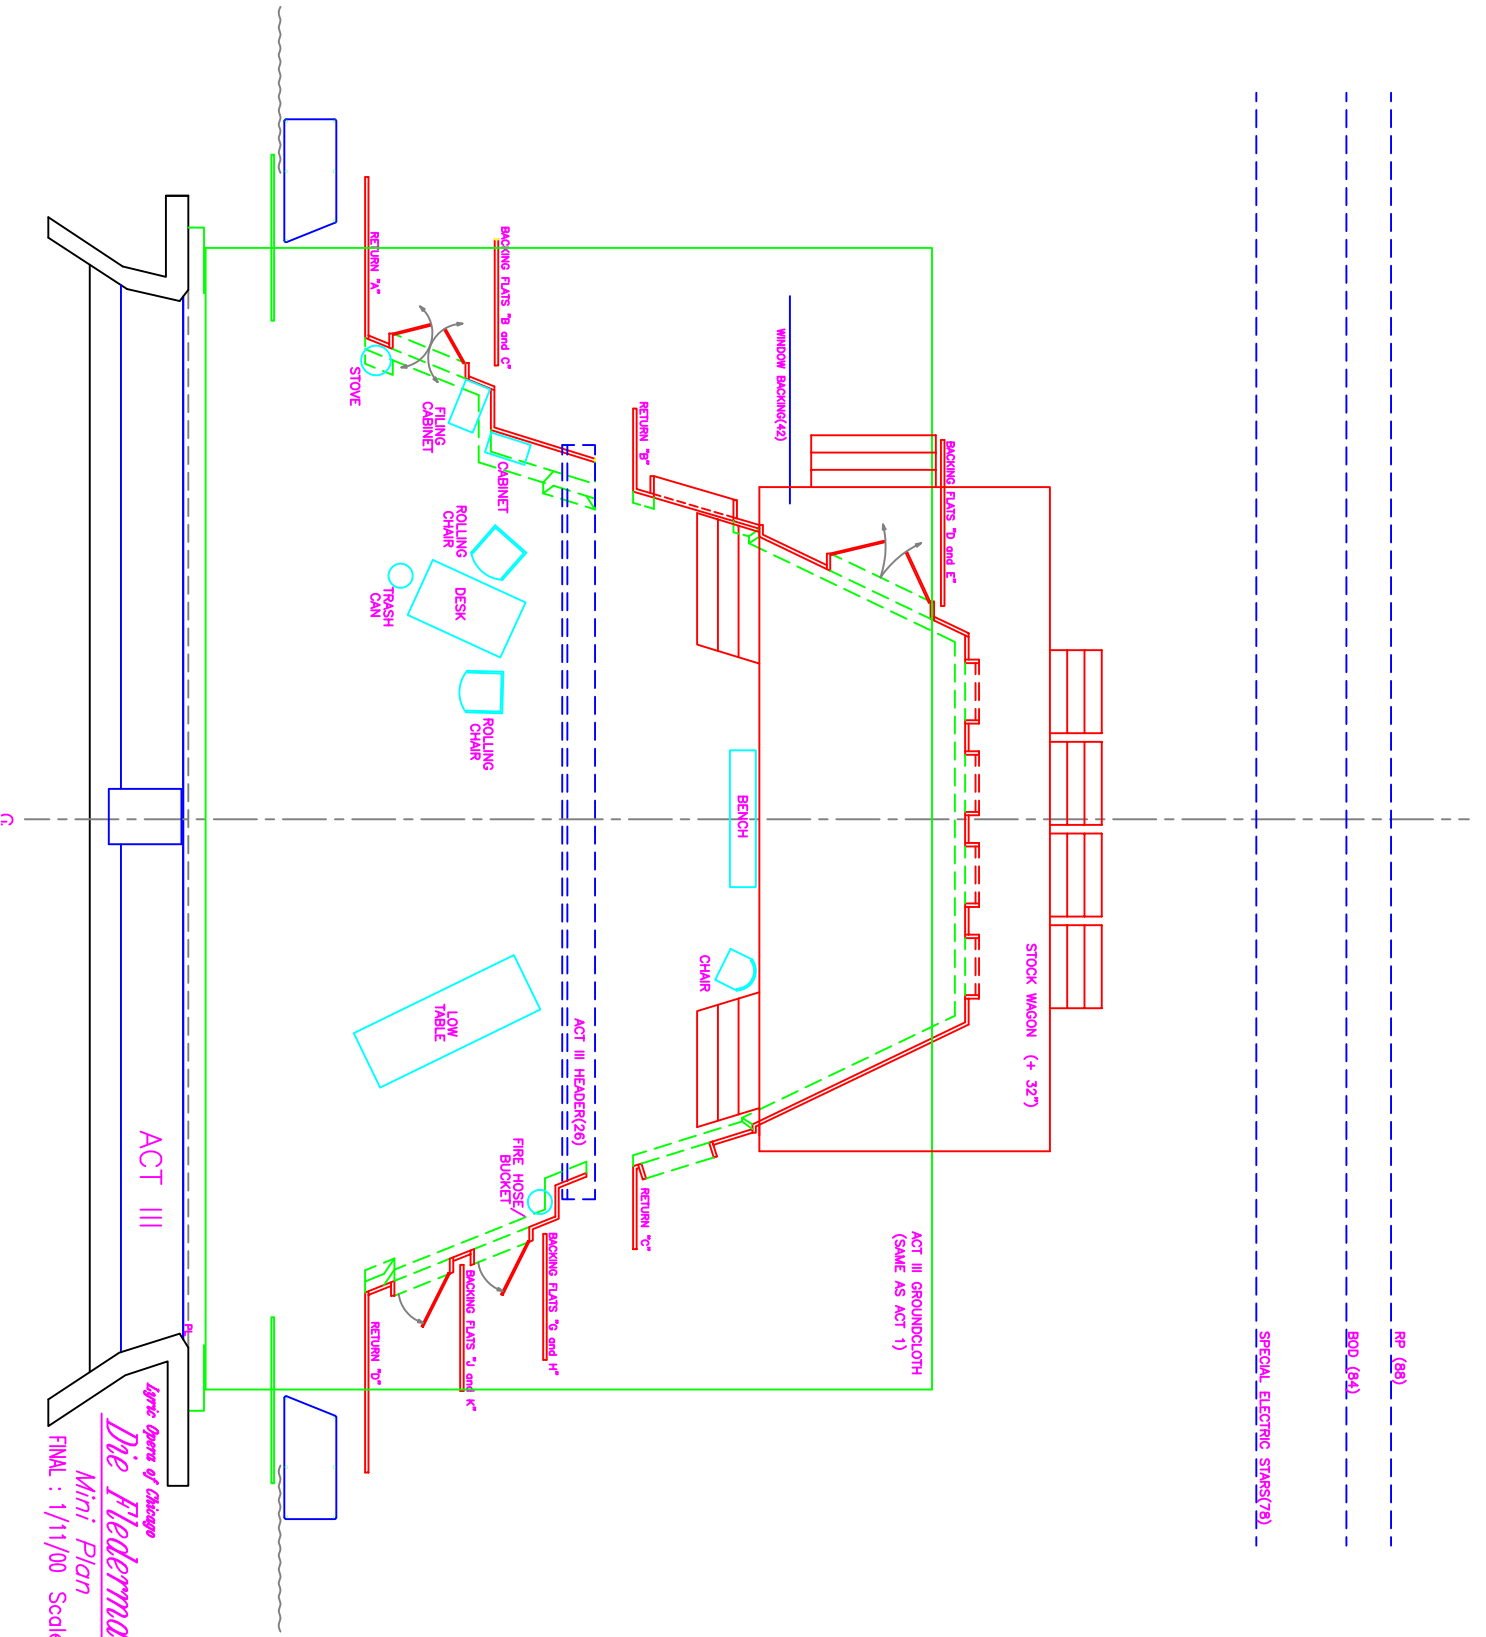

1 2 3 4 5 6 7 8 9 10 11 12 13 14 15 16 17 18 19 20 21 22 23 24 25 26 27 28 29 30 31 32 33 34 35 36 37 38 39 40 41 42 43 44 45 46 47 48 49 50 51 52 53 54 55 56 57 58 59 60 61 62 63 64 65 66 67 68 69 70 71 72 73 74 75 76 77 78 79 80 81 82 83 84 85 86 87 88 89 90 91 92 93 94 95 96 97 98 99 100

PP (88)

BOD (84)

SPECIAL ELECTRIC STARS(78)

ACT III

Lyric Opera of Chicago
Die Fledermaus
 Mini Plan
 FINAL : 1/11/00 Scale: N/A