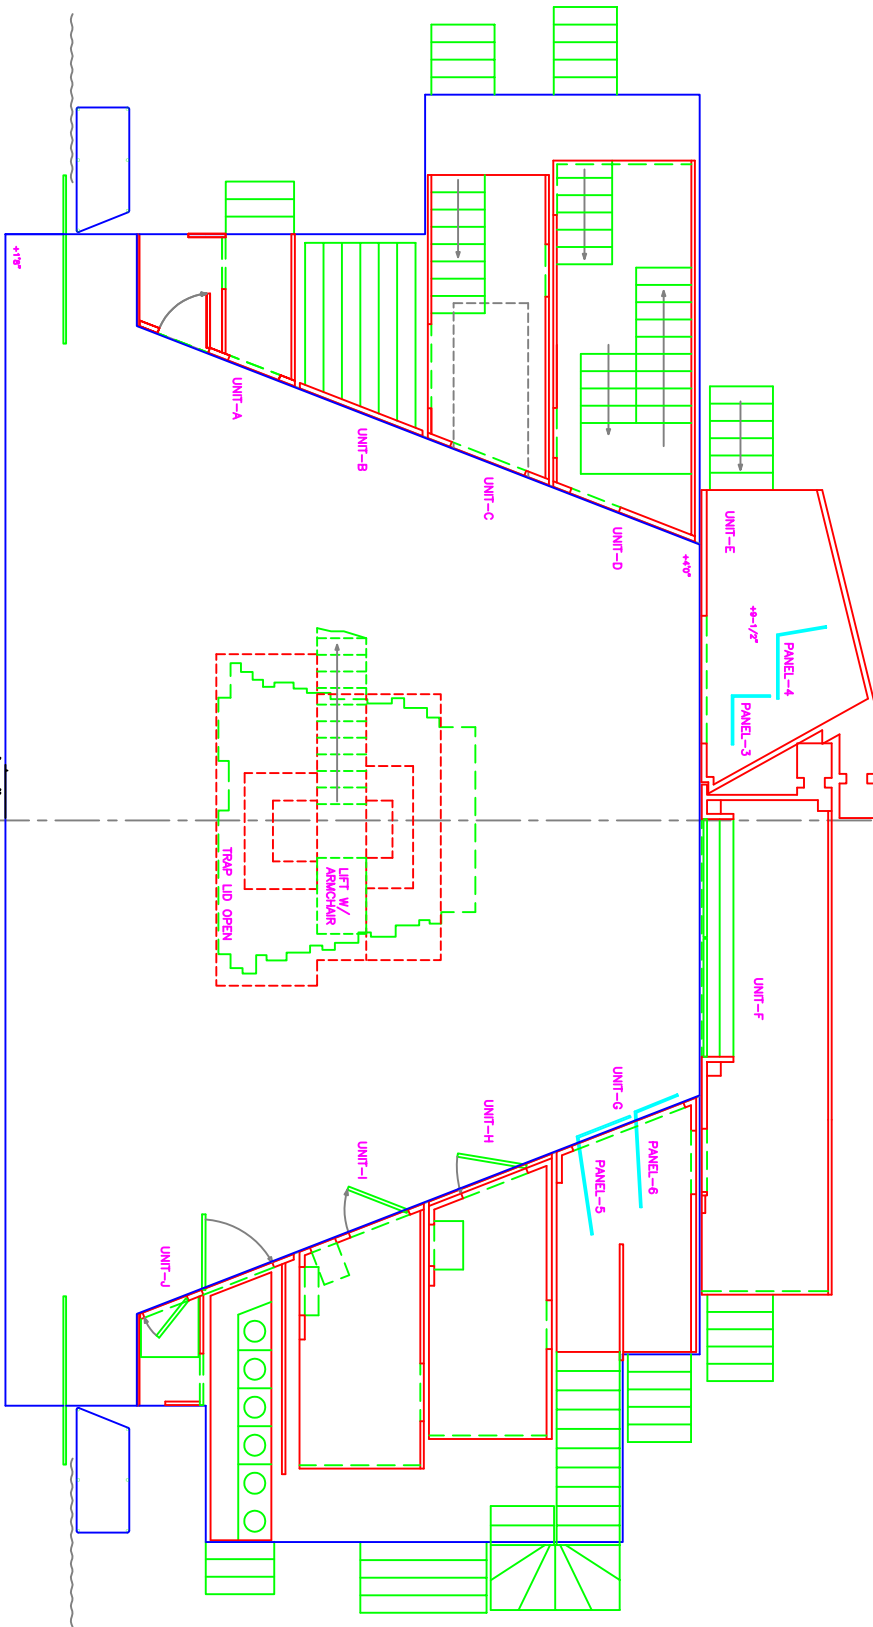

1 2 3 4 5 6 7 8 9 10 11 12 13 14 15 16 17 18 19 20 21 22 23 24 25 26 27 28 29 30 31 32 33 34 35 36 37 38 39 40 41 42 43 44 45 46 47 48 49 50 51 52 53 54 55 56 57 58 59 60 61 62 63 64 65 66 67 68 69 70 71 72 73 74 75 76 77 78 79 80 81 82 83 84 85 86 87 88 89 90 91 92 93 94 95 96 97 98 99 100

WHITE PLASTIC (64)

1 2 3 4 5 6 7 8 9 10 11 12 13 14 15 16 17 18 19 20 21 22 23 24 25 26 27 28 29 30 31 32 33 34 35 36 37 38 39 40 41 42 43 44 45 46 47 48 49 50 51 52 53 54 55 56 57 58 59 60 61 62 63 64 65 66 67 68 69 70 71 72 73 74 75 76 77 78 79 80 81 82 83 84 85 86 87 88 89 90 91 92 93 94 95 96 97 98 99 100

11-SCENE THE GARTER INN

*Lynne Opera of Chicago*  
**FALSTAFF**  
Mini Plan  
FINAL: 12/28/99 Scale: N/A